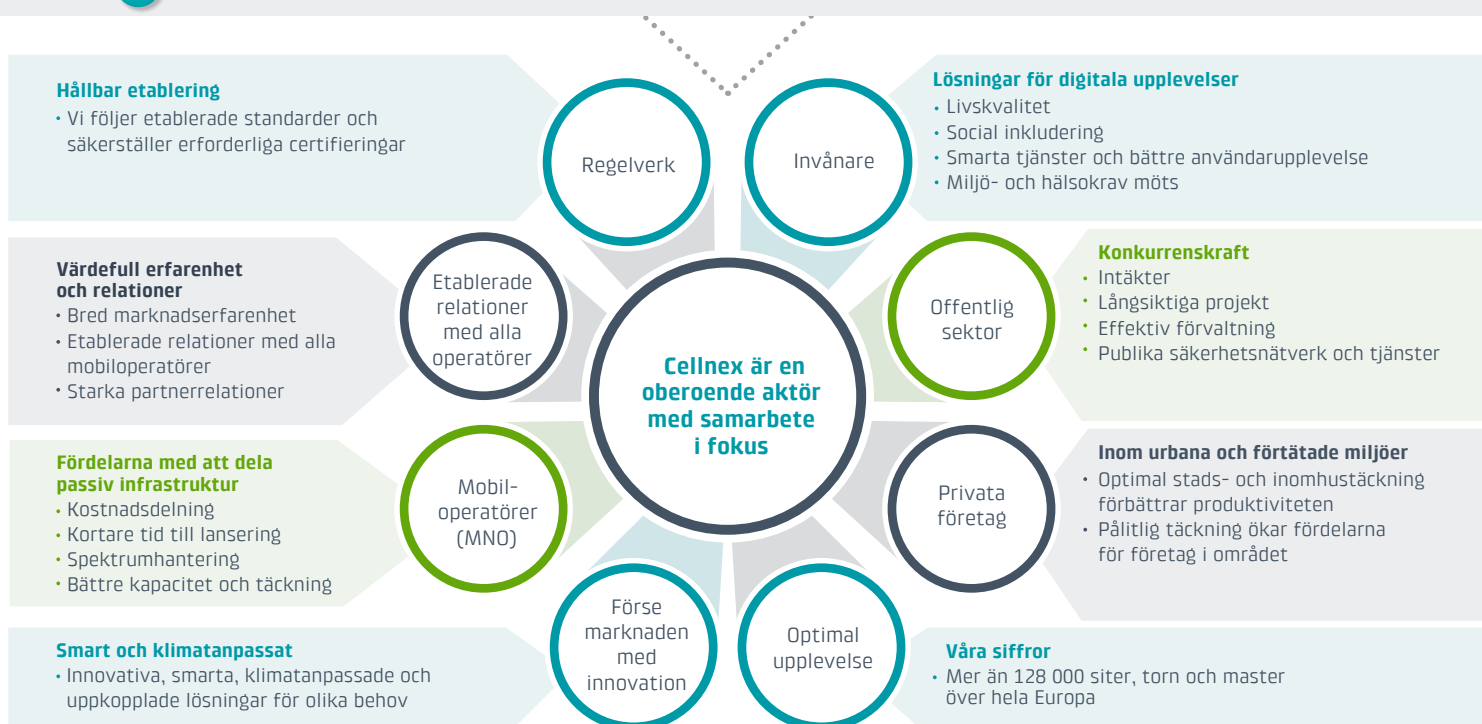

2 Som oberoende leverantör arbetar vi med fleroperatörlösningar, så att en gemensam telekominfrastruktur kan användas av olika mobiloperatörer.

Att dela infrastruktur resulterar i förbättrad kostnadseffektivitet och minimerar visuell påverkan.
Denna öppna affärsmodell är fördelaktig för alla parter.

3 Mobiloperatörer är licensinnehavare och äger därmed frekvenserna. För att koppla upp sig krävs tillstånd. Med vår expertkunskap fungerar vi som kontaktpunkt mellan dig och mobiloperatörerna. Det ökar effektiviteten i processen och säkerställer hög kvalitet.

4 Cellnex är en oberoende, neutral aktör.

Våra referenser

+ 4,700 noder

Samarbete med
samtliga svenska
mobiloperatörer

Global närvaro

+15
års
erfarenhet

Kontakt

Cellnex Sweden AB commercial@cellnextelecom.se www.cellnex.com/se-sv